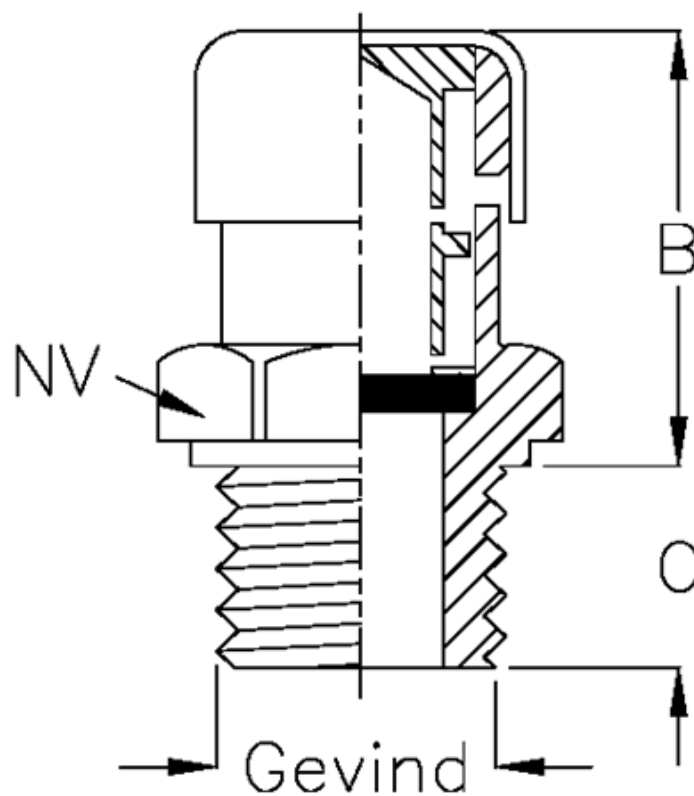

Varenummer: 21311036  
Beskrivelse: Udluftningsprop med labyrint/filter  
Type 31A G 1

## Mål

B	= 30
C	= 13
Gevind	= 1 GAS
NV	= 40